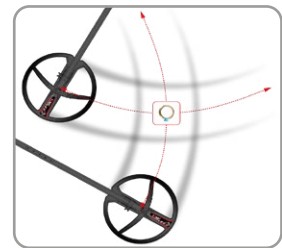

Chcete-li určit polohu cíle, všimněte si, kde je zvuk nejsilnější. Otočte se o 90° a přejeďte znovu.

Pohybuje ze strany na stranu, rovnoběžně se zemí a co neblíže k povrchu, aniž by dotýkal.

RADY A TIPY

*Tento program se liší u ICON a ICON X.

Korunkové uzávěry a velké železné předměty

Notch lišta

Stupnice vodivosti cíle

Tovární programy

Přístup k portu USB-C:
Podržením odemkněte + jemně vytáhněte krytku

NASTAVENÍ
Blikání = spodní řádek

Změnit program
3 s: Uložit

VOLBY

Ukazatel hloubky cíle

ZAP.
1 s: VYP.
Režim all-metal

VOLBY
1 s ve VOLBY: Expert

CITLIVOST - Upravte hodnotu

POTVRDIT - Podržet: GRAB hodnoty země

NASTAVENÍ
1 s v NASTAVENÍ: Expert