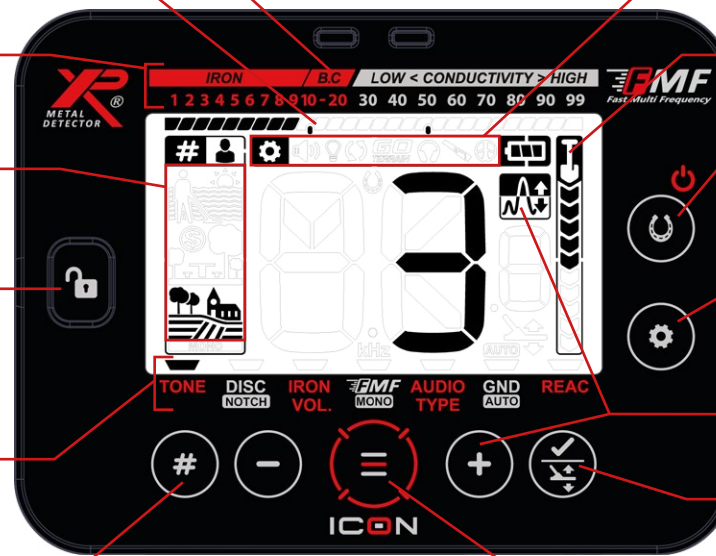

*Tento program se liší u ICON a ICON X.

Korunkové uzávěry a velké železné předměty

Notch lišta

Stupnice vodivosti cíle

Tovární programy

Přístup k portu USB-C:
Podržením odemkněte + jemně vytáhněte krytku

NASTAVENÍ
Blikání = spodní řádek

Změnit program
3 s: Uložit

VOLBY

Ukazatel hloubky cíle

ZAP.
1 s: VYP.
Režim all-metal

VOLBY
1 s ve VOLBY: Expert

CITLIVOST - Upravte hodnotu

POTVRDIT - Podržet: GRAB hodnoty země

NASTAVENÍ
1 s v NASTAVENÍ: Expert