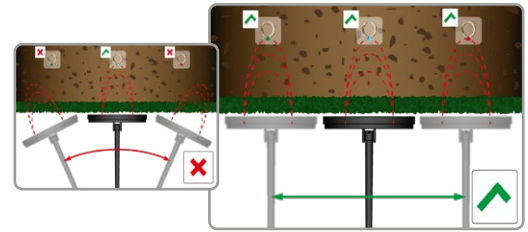

Chcete-li určit polohu cíle, všimněte si, kde je zvuk nejsilnější. Otočte se o 90° a přejeďte znovu.

Pohybuje ze strany na stranu, rovnoběžně se zemí a co neblíže k povrchu, aniž by dotýkal.

RADY A TIPY

*Tento program se liší u ICON a ICON X.

Korunkové uzávěry a velké železné předměty

Notch lišta

Stupnice vodivosti cíle

Tovární programy

Přístup k portu USB-C:
Podržením odemkněte + jemně vytáhněte krytku

NASTAVENÍ
Blikání = spodní řádek

Změnit program
3 s: Uložit

VOLBY

Ukazatel hloubky cíle

ZAP.
1 s: VYP.
Režim all-metal

VOLBY
1 s ve VOLBY: Expert

CITLIVOST - Upravte hodnotu

POTVRDIT - Podržet: GRAB hodnoty země

NASTAVENÍ
1 s v NASTAVENÍ: Expert