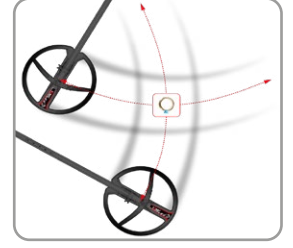

HIZLI BAŞLANGIÇ KILAVUZU

ICOM

Tam kılavuz

Dedektörünüz için ücretsiz 5 yıllık garantiyi etkinleştirin veya 10 yıla yükseltin.

Tüm faaliyetlerinizi kaydetmek için ücretsiz Go Terrain uygulamasını indirin.

Bir hedefin yerini bulmak için, sesin en güçlü olduğu noktayı not edin. 90° dönün ve tekrar sallayın.

Yerine paralel olacak şekilde, yüzeye mümkün olduğunca yakın fakat temas etmeden soldan sağa sallayın.

İPUÇLARI

MONTAJ VE ŞARJ

Şarj süresi	~ 3 h
Pil ömrü	~ 11 h
Şarj LED'i	Sabit
Şarj sonu	4 sn Açık - 4 sn Kapalı
Bekleme modu	Her 4 sn'de 1 yanıp sönmeye

SUDA KULLANIM

Dalga kılavuzu kurulumu

Tam su altı kullanımı için BH-02* kemik iletimli kulaklık gereklidir. Bu kulaklık olmadan cihaz, uzaktan kumanda kapağı kapalıyken IP68 standardında (1,5 m / 5 ft'ye kadar) suya dayanıklıdır.