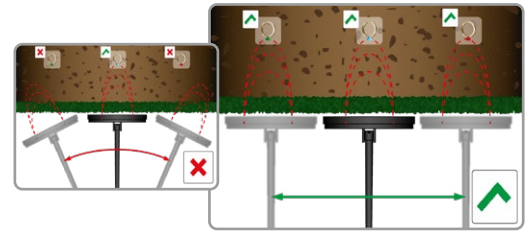

HIZLI BAŞLANGIÇ KILAVUZU

ICOM

Tam kılavuz

Dedektörünüz için ücretsiz 5 yıllık garantiyi etkinleştirin veya 10 yıla yükseltin.

Tüm faaliyetlerinizi kaydetmek için ücretsiz Go Terrain uygulamasını indirin.

Bir hedefin yerini bulmak için, sesin en güçlü olduğu noktayı not edin. 90° dönün ve tekrar sallayın.

Yerine paralel olacak şekilde, yüzeye mümkün olduğunca yakın fakat temas etmeden soldan sağa sallayın.

İPUÇLARI

MONTAJ VE ŞARJ

Şarj süresi	~ 3 h
Pil ömrü	~ 11 h
Şarj LED'i	Sabit
Şarj sonu	4 sn Açık - 4 sn Kapalı
Bekleme modu	Her 4 sn'de 1 yanıp sönmeye

SUDA KULLANIM

Dalga kılavuzu kurulumu

Tam su altı kullanımı için BH-02* kemik iletimli kulaklık gereklidir. Bu kulaklık olmadan cihaz, uzaktan kumanda kapağı kapalıyken IP68 standardında (1,5 m / 5 ft'ye kadar) suya dayanıklıdır.

ICON	ICON X		
	✓	✓	Plaj ve Sörf
	✓		Islak plaj
	✓	✓	Park
	✓		Orman
	✓*	✓	Yoğun atıklı alan
	✓		Tarla

Perdeleme çubuğu

Hedef iletkenlik ölçeği

Fabrika programları

USB-C bağlantı noktasına erişim:
Kilidi açmak için basılı tutun + kapağı nazikçe çekin